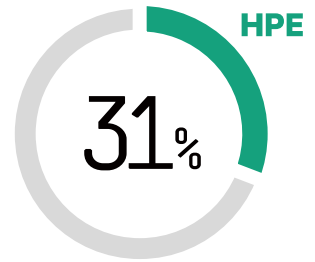

外付NASストレージ国内市場 2021年第1四半期 シェアNo.1獲得

「IDC Worldwide Quarterly Enterprise Storage Systems Tracker 2021Q1 (Share by Company)」において、日本ヒューレット・パカードはNAS国内市場 出荷台数で31%とシェアNo.1を獲得しました。これは、日本の「ファイルサーバーのおよそ3台に1台はHPE」という計算になります。

※ HPEは、工場出荷台数で31%を獲得しています。

出典: IDC Worldwide Quarterly Enterprise Storage Systems Tracker 2021Q1 (Share by Company)