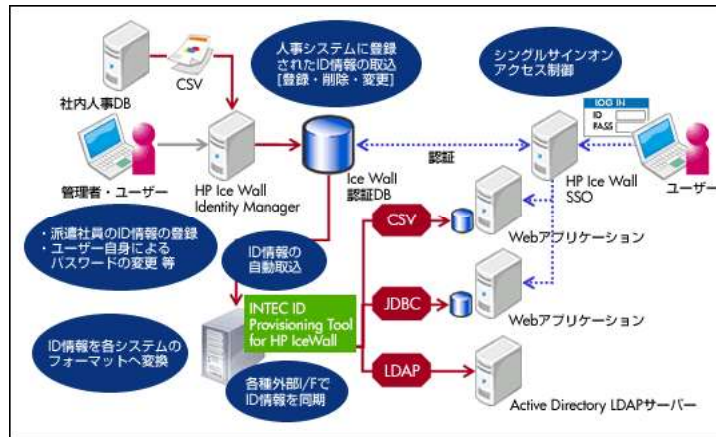

HP IceWall SSOに対応したプロビジョニングツール INTEC ID Provisioning Tool for HP IceWall

「INTEC ID Provisioning Tool for HP IceWall」は、インテックが開発・提供しているアイデンティティ管理製品「結人(ゆいと)」をベースに、「HP IceWall SSO」ユーザのより快適なSSO環境の構築を支援するために開発した製品です。

» SSOソリューションとID管理ソリューションの連携

- アクセスの統合管理とID情報の一元管理の実現 HP IceWall SSO + インテック「ID同期システム結人・ID統合システム束人」-

CSVファイル、LDAP、JDBCといった様々な外部I/Fをサポートしているため、Webアプリケーションだけでなく、Active DirectoryやLDAPサーバなどのシステム間の正確なデータ同期が可能になります。

INTEC ID Provisioning Tool for HP IceWallにより、HP IceWall環境におけるID情報の登録、削除、修正の的確な管理の実現によるセキュリティレベルの更なる向上やIT統制のサポート、及びID情報の一元管理、自動化による運用負荷の軽減を実現します。