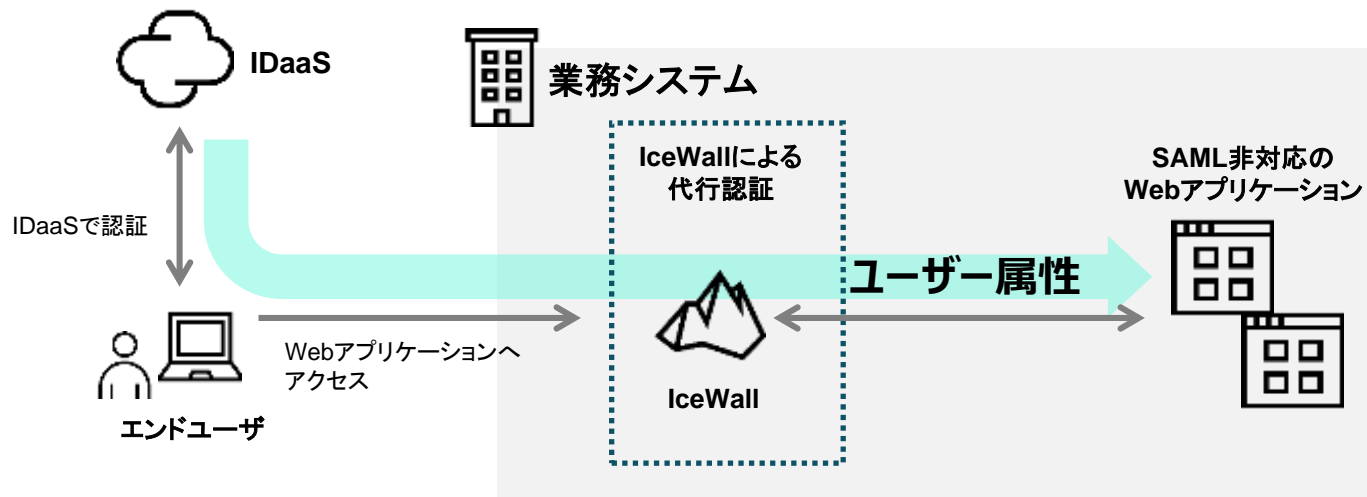

HPE IceWall Cloud Connection 4.0のご紹介

日本ヒューレット・パッカード合同会社
Pointnext事業統括 IceWallビジネス推進部

Hewlett Packard
Enterprise

HPE IceWall Cloud Connectionとは

HPE IceWall Cloud Connectionは、シングルサインオン基盤としてIDaaS(Azure AD等)を選択した際の、レガシー(SAML非対応)なWebアプリケーションとの連携に特化したパッケージソリューションです。

- Webアプリケーション側の前段にSAML認証に対応したリバースプロキシサーバーを導入することで、ID・パスワードをWebアプリケーションに送信する必要がなくなります。またブラウザへのプラグインの導入も不要です。
- Webアプリケーションの改修は原則不要です。
- ユーザー数の増減に応じて調整しやすいライセンス体系を採用しています。

対応するIDaaS

- **Azure AD**
- **Okta**
- **HENNGE One**

IceWall FederationをIdPとして利用することも可能です。
対象は今後拡大予定です。

構成イメージ

認証DBの構成有無が選択可能です。

● 認証DBを配置しない構成

IDaaSに登録されたユーザー属性を業務システムに引き渡す構成です。

認証DBを配置しないため、ユーザ情報の同期運用をなくすことが可能です。

● 認証DBを配置した構成

認証DBを配置し組織ローカルのユーザー属性を業務システムに引き渡す構成です。

組織が保持するユーザー属性による柔軟なアクセス管理が可能です。

動作環境

- プラットフォーム RHEL 8.x x86_64
- Web Server Apache HTTP Server 2.4.x (OSバンドル版)

最新の動作環境はIceWallのWebサイトにてご確認ください。

ライセンス構成とご参考価格 - IceWall Cloud Connection

IceWall Cloud Connectionはtermライセンスです。