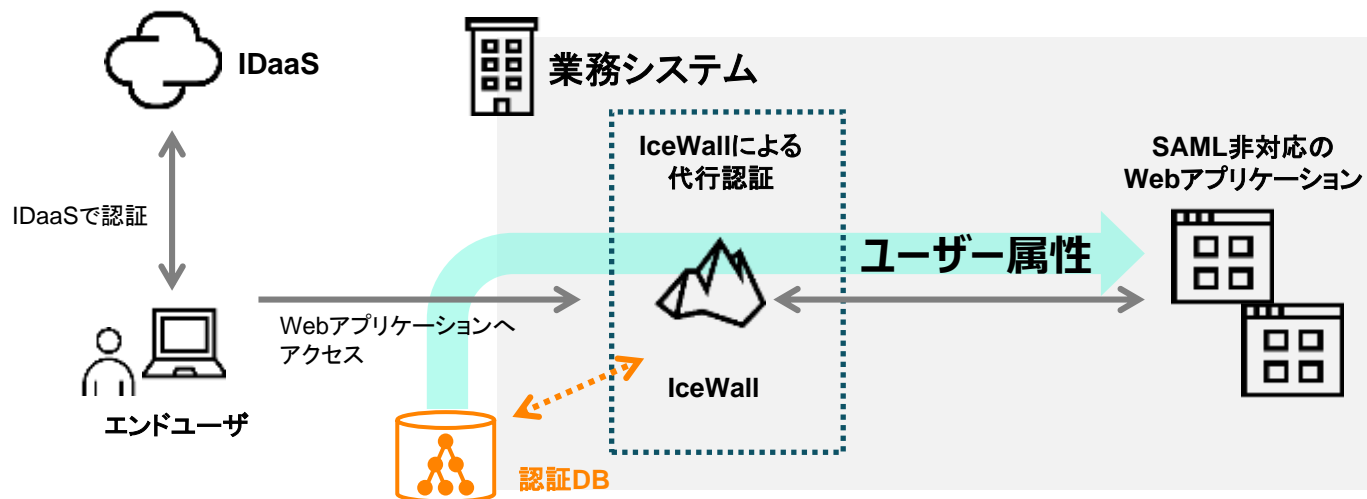

HPE IceWall Cloud Connection 4.0のご紹介

日本ヒューレット・パッカード合同会社
Pointnext事業統括 IceWallビジネス推進部

Hewlett Packard
Enterprise

HPE IceWall Cloud Connectionとは

HPE IceWall Cloud Connectionは、シングルサインオン基盤としてIDaaS(Azure AD等)を選択した際の、レガシー(SAML非対応)なWebアプリケーションとの連携に特化したパッケージソリューションです。

- Webアプリケーション側の前段にSAML認証に対応したリバースプロキシサーバーを導入することで、ID・パスワードをWebアプリケーションに送信する必要がなくなります。またブラウザへのプラグインの導入も不要です。
- Webアプリケーションの改修は原則不要です。
- ユーザー数の増減に応じて調整しやすいライセンス体系を採用しています。

対応するIDaaS

- **Azure AD**
- **Okta**
- **HENNGE One**

IceWall FederationをIdPとして利用することも可能です。
対象は今後拡大予定です。

構成イメージ

認証DBの構成有無が選択可能です。

● 認証DBを配置しない構成

IDaaSに登録されたユーザー属性を業務システムに引き渡す構成です。

認証DBを配置しないため、ユーザ情報の同期運用をなくすことが可能です。

● 認証DBを配置した構成

認証DBを配置し組織ローカルのユーザー属性を業務システムに引き渡す構成です。

組織が保持するユーザー属性による柔軟なアクセス管理が可能です。

動作環境

- プラットフォーム RHEL 8.x x86_64
- Web Server Apache HTTP Server 2.4.x (OSバンドル版)

最新の動作環境はIceWallのWebサイトにてご確認ください。

ライセンス構成とご参考価格 - IceWall Cloud Connection

IceWall Cloud Connectionはtermライセンスです。