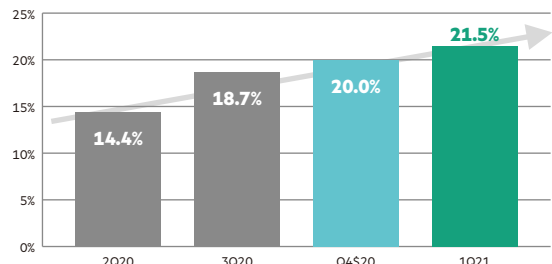

日本でもっとも出荷

x86サーバー 国内市場
工場出荷台数で2四半期連続でシェア1位を獲得

Promotional Program

x86サーバー 国内市場 工場出荷台数で2四半期連続でシェア1位を獲得

日本でもっとも出荷

x86サーバー 国内市場 工場出荷台数で2四半期連続でシェア1位を獲得

x86 サーバー 工場出荷台数 国内 No.1 2 四半期連続シェア No.1 3 四半期連続シェア上昇

日本ヒューレット・パッカーは、IT専門調査会社「IDC Japan」が実施した「IDC Quarterly Server Tracker 2021Q1 (Share by Company)」において、x86サーバー 国内市場 出荷台数でシェアNo.1を獲得しました。前四半期に続いて、2四半期連続でのNo.1の獲得になります。

1日あたり約270台のx86サーバーがHPEから出荷※

2021年第1四半期での、日本ヒューレット・パッカーのx86サーバー国内市場出荷台数でシェアは21.5%と、国内のx86サーバーの5台に1台以上が日本ヒューレット・パッカーから出荷されました。これは、1日あたり約270台のx86サーバーが出荷された計算になります。

2四半期連続でのシェアNo.1、3四半期連続でのシェア上昇

日本ヒューレット・パッカーは、2020年第4四半期に続き、2021年第1四半期と2四半期連続でのシェアNo.1獲得になります。日本ヒューレット・パッカーは、2020年第2四半期では14.4%、第3四半期では18.7%、第4四半期では20.0%と3四半期連続でシェアが上昇しています。