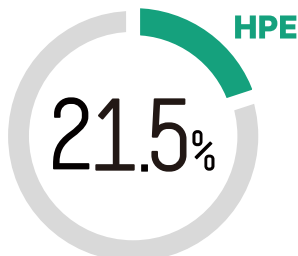

日本でもっとも出荷

x86サーバー 国内市場
工場出荷台数で2四半期連続でシェア1位を獲得

Promotional Program

x86サーバー 国内市場 工場出荷台数で2四半期連続でシェア1位を獲得

日本でもっとも出荷

x86サーバー 国内市場 工場出荷台数で2四半期連続でシェア1位を獲得

x86 サーバー 工場出荷台数 国内 No.1 2 四半期連続シェア No.1 3 四半期連続シェア上昇

日本ヒューレット・パッカーは、IT専門調査会社「IDC Japan」が実施した「IDC Quarterly Server Tracker 2021Q1 (Share by Company)」において、x86サーバー 国内市場 出荷台数でシェアNo.1を獲得しました。前四半期に続いて、2四半期連続でのNo.1の獲得になります。

1日あたり約270台のx86サーバーがHPEから出荷※

2021年第1四半期での、日本ヒューレット・パッカーのx86サーバー国内市場出荷台数でシェアは21.5%と、国内のx86サーバーの5台に1台以上が日本ヒューレット・パッカーから出荷されました。これは、1日あたり約270台のx86サーバーが出荷された計算になります。

2四半期連続でのシェアNo.1、3四半期連続でのシェア上昇

日本ヒューレット・パッカーは、2020年第4四半期に続き、2021年第1四半期と2四半期連続でのシェアNo.1獲得になります。日本ヒューレット・パッカーは、2020年第2四半期では14.4%、第3四半期では18.7%、第4四半期では20.0%と3四半期連続でシェアが上昇しています。