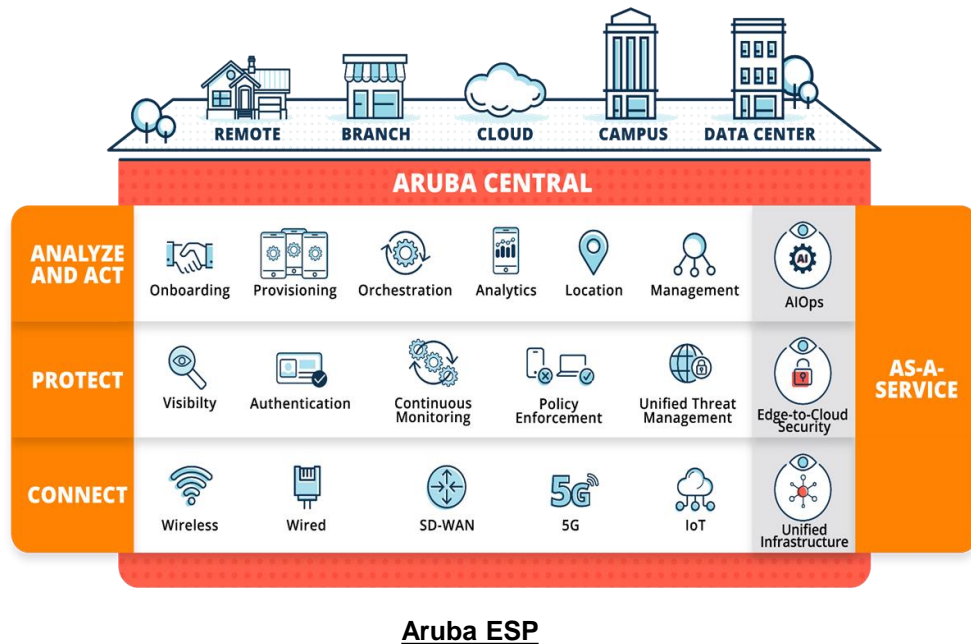

# Aruba NaaS : ネットワークに必要な柔軟性とアジリティを実現

# HPE GreenLake for Networking

Aruba Edge Service Platform (Aruba ESP) を、お客様資産で購入いただくことなく、サービス契約で柔軟かつ迅速にクラウドのように利用できる月額サブスクリプションサービス

- ✓ 柔軟かつ迅速に対応可能なネットワーク環境を月額利用支払いで提供
- ✓ ネットワークライフサイクル管理で最適なネットワーク利用環境をご提供