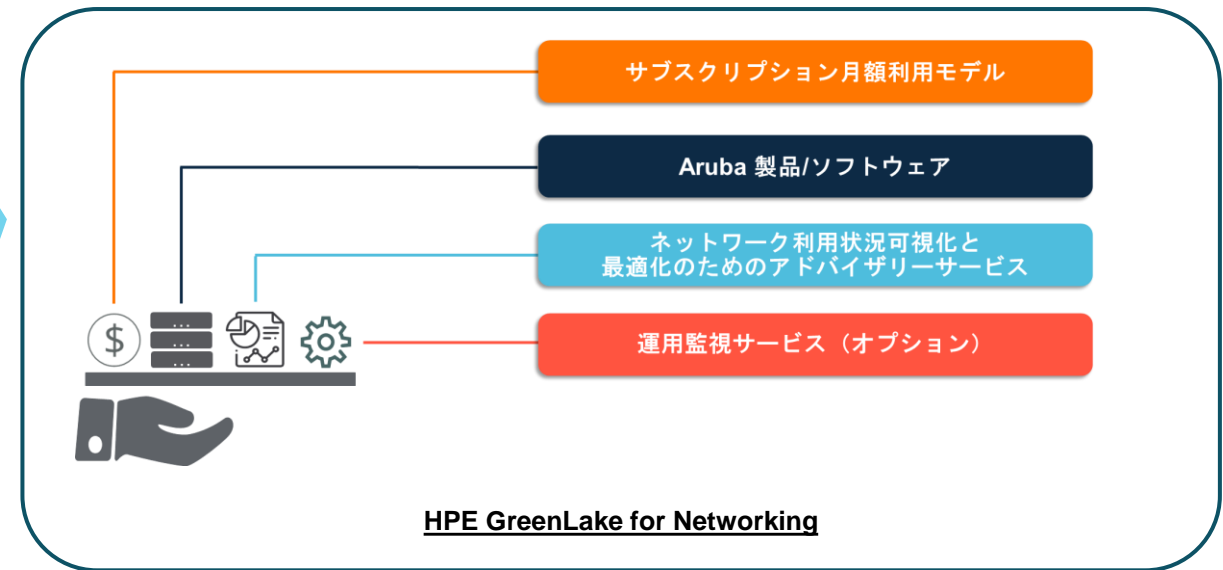

# HPE GreenLake for Networking

Aruba Edge Service Platform (Aruba ESP) を、お客様資産で購入いただくことなく、サービス契約で柔軟かつ迅速にクラウドのように利用できる月額サブスクリプションサービス

- ✓ 柔軟かつ迅速に対応可能なネットワーク環境を月額利用支払いで提供
- ✓ ネットワークライフサイクル管理で最適なネットワーク利用環境をご提供