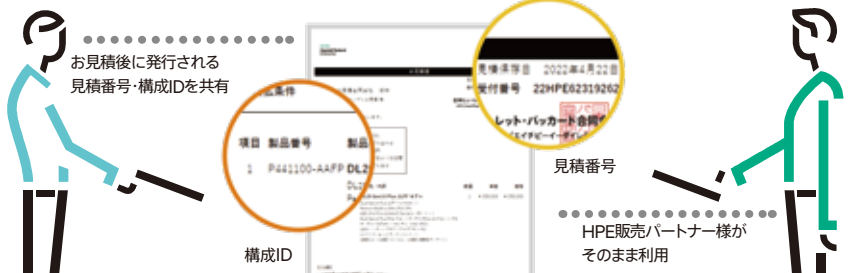

中小規模環境にオススメのラインアップ

HPE DirectPlusでは、フルカスタマイズ対応(CTO)のタワー型/ラック型のHPE ProLiantサーバーを中心に、中小規模環境におすすめのラインアップ。

サーバー

ストレージ

ネットワーク

オプション製品

サポートサービス

HPE販売パートナー様と簡単共有