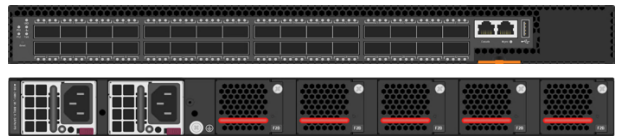

- Aruba NAE (Network Analytics Engine)によるインテリジェントな監視と可視化
- 業界をリードする VSX 冗長性、冗長電源とファンによる高可用性
- キャンパス内のコア/アグリゲーション、またはデータセンター環境のToR/EoR向けに設計
- 組み込みの REST API と Python スクリプトを使用した ArubaOS-CX の自動化とプログラム可能性
- 高度なレイヤ2/3 機能セット (BGP、OSPF、VRF、IPv6、など)
- 1G/10G/40G 接続を備えたコンパクトな 1RU スイッチ

バンドル型番の選択 (スイッチ本体の選択)

- 8320 スイッチ シリーズは、スイッチ本体にファントレイと電源ユニットをセットにしたバンドル型番で提供されます。

HPE Aruba 8320 Bundle: 48p 10G SFP/SFP+ and 6p 40G QSFP+ Switch, 5 x Fans, 2 x Power Supplies, 1 x 2-post Ra	JL479A#ACF	¥4,426,000
--	------------	------------

- 48 x 10G(SFP+)ポート
- 6 x 40G(QSFP+)ポート
- 5 x ファントレイ(FB方向)
- 2 x 電源ユニット(FB方向)
- 1.4 Tbps / 1,071 Mpps
- 1 RUサイズ
- ポートで利用可能なオプション:
 - ポート(1~48): 最小(0)/最大(48): 1G/10G(SFP/SFP+)
 - ポート(49~54): 最小(0)/最大(6): 40G(QSFP+)
 - ポート(49~54): 最小(0)/最大(6): 変換アダプタ(845970-B21)

HPE Aruba 8320 Bundle: 32p 40G QSFP+ Switch, 5 x Fans, 2 x Power Supplies, 1 x 2-post Rack Kit	JL579A#ACF	¥3,140,000
--	------------	------------

- 32 x 40G(QSFP+)ポート
- 5 x ファントレイ(FB方向)
- 2 x 電源ユニット(FB方向)
- 2.5 Tbps / 1,904 Mpps
- 1 RUサイズ
- ポートで利用可能なオプション:
 - ポート(1~32): 最小(0)/最大(32): 40G(QSFP+)
 - ポート(1~32): 最小(0)/最大(32): 変換アダプタ(845970-B21)