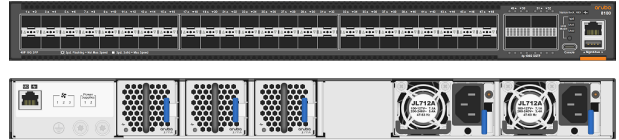

HPE Aruba 8100-48XF4C Back-to-Front 3 Fan Trays 2 AC Bundle	R9W91A#ACF	¥4,619,000

- 48 x 10G(SFP+)ポート
- 4 x 100G(QSFP28)ポート
- 3 x ファントレイ(BF方向)
- 2 x 電源ユニット(BF方向)
- 1.76 Tbps / 1,309 Mpps
- 1 RUサイズ
- ポートで利用可能なオプション:
  - ○ポート(1~48): 最小(0)/最大(48): 1G/10G(SFP/SFP+)
  - ○ポート(49~52): 最小(0)/最大(4): 40G/100G(QSFP+/QSFP28)
  - ○ポート(49~52): 最小(0)/最大(4): 変換アダプタ(845970-B21)