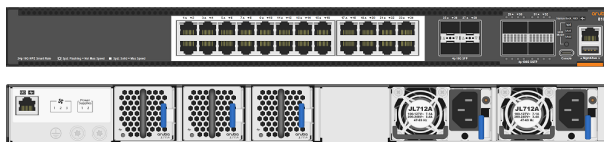

HPE Aruba 8100-24XT4XF4C Back-to-Front 3 Fan Trays 2 AC Bundle	R9W89A#ACF	¥3,912,000

- 24 x SR 1/2.5/5/10G(RJ45)ポート
- 4 x 10G(SFP+)ポート
- 4 x 100G(QSFP28)ポート
- 3 x ファントレイ(BF方向)
- 2 x 電源ユニット(BF方向)
- 1.36 Tbps / 1,011 Mpps
- 1 RUサイズ
- ポートで利用可能なオプション:
  - ポート(25~28): 最小(0)/最大(4): 1G/10G(SFP/SFP+)
  - ポート(29~32): 最小(0)/最大(4): 40G/100G(QSFP+/QSFP28)
  - ポート(29~32): 最小(0)/最大(4): 変換アダプタ(845970-B21)