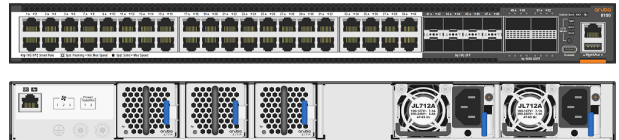

HPE Aruba 8100-40XT8XF4C Back-to-Front 3 Fan Trays 2 AC Bundle	R9W93A#ACF	¥4,899,000

- 40 x SR 1/2.5/5/10G(RJ45)ポート
- 8 x 10G(SFP+)ポート
- 4 x 100G(QSFP28)ポート
- 3 x ファントレイ(BF方向)
- 2 x 電源ユニット(BF方向)
- 1.76 Tbps / 1,309 Mpps
- 1 RUサイズ
- ポートで利用可能なオプション:
  - ○ポート(41~48): 最小(0)/最大(8): 1G/10G(SFP/SFP+)
  - ○ポート(49~52): 最小(0)/最大(4): 40G/100G(QSFP+/QSFP28)
  - ○ポート(49~52): 最小(0)/最大(4): 変換アダプタ(845970-B21)

ラック マウント キット

- 2-post rack-mount kit は標準添付です。(単体販売はJL602A:¥14,000)
- 4-post rack-mount kit は有償オプションです。