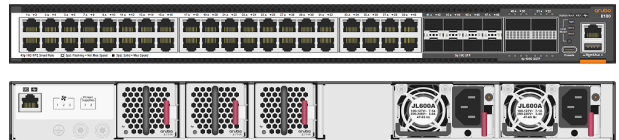

HPE Aruba 8100-40XT8XF4C Front-to-Back 3 Fan Trays 2 AC Bundle	R9W92A#ACF	¥4,899,000

- 40 x SR 1/2.5/5/10G(RJ45)ポート
- 8 x 10G(SFP+)ポート
- 4 x 100G(QSFP28)ポート
- 3 x ファントレイ(FB方向)
- 2 x 電源ユニット(FB方向)
- 1.76 Tbps / 1,309 Mpps
- 1 RUサイズ
- ポートで利用可能なオプション:
  - ○ポート(41~48): 最小(0)/最大(8): 1G/10G(SFP/SFP+)
  - ○ポート(49~52): 最小(0)/最大(4): 40G/100G(QSFP+/QSFP28)
  - ○ポート(49~52): 最小(0)/最大(4): 変換アダプタ(845970-B21)