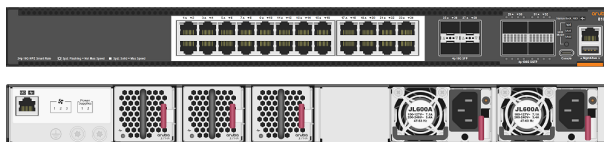

HPE Aruba 8100-24XT4XF4C Front-to-Back 3 Fan Trays 2 AC Bundle	R9W88A#ACF	¥3,912,000

- 24 x SR 1/2.5/5/10G(RJ45)ポート
- 4 x 10G(SFP+)ポート
- 4 x 100G(QSFP28)ポート
- 3 x ファントレイ(FB方向)
- 2 x 電源ユニット(FB方向)
- 1.36 Tbps / 1,011 Mpps
- 1 RUサイズ
- ポートで利用可能なオプション:
  - ポート(25~28): 最小(0)/最大(4): 1G/10G(SFP/SFP+)
  - ポート(29~32): 最小(0)/最大(4): 40G/100G(QSFP+/QSFP28)
  - ポート(29~32): 最小(0)/最大(4): 変換アダプタ(845970-B21)