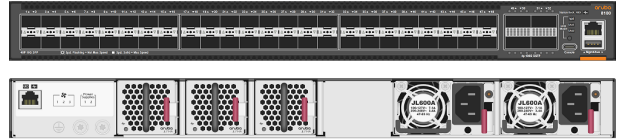

HPE Aruba 8100-48XF4C Front-to-Back 3 Fan Trays 2 AC Bundle	R9W90A#ACF	¥4,619,000

- 48 x 10G(SFP+)ポート
- 4 x 100G(QSFP28)ポート
- 3 x ファントレイ(FB方向)
- 2 x 電源ユニット(FB方向)
- 1.76 Tbps / 1,309 Mpps
- 1 RUサイズ
- ポートで利用可能なオプション:
  - ○ポート(1~48): 最小(0)/最大(48): 1G/10G(SFP/SFP+)
  - ○ポート(49~52): 最小(0)/最大(4): 40G/100G(QSFP+/QSFP28)
  - ○ポート(49~52): 最小(0)/最大(4): 変換アダプタ(845970-B21)