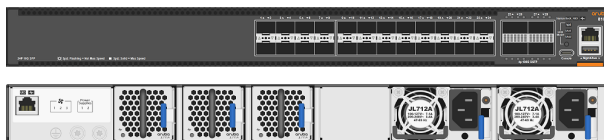

8100 スイッチ シリーズ

HPE Aruba ネットワーキングの CX 8100 スイッチ シリーズは、モバイル、クラウド、IoT 時代のアプリケーション、セキュリティ、スケーラビリティの要求に対処する柔軟かつ革新的なアプローチを提供します。これらのスイッチは、キャンパスにおける次世代のコア/アグリゲーション レイヤー、および仮想的で非常にダイナミックなデータセンター環境のニーズに応えます。CX 8100 スイッチは 1.76 Tbps 以上の容量を提供し、1Gbps, SmartRate(1/2.5/5/10Gbps), 10Gbps, 25Gbps, 40Gbps, 100Gbps などのラインレートのギガビット イーサネット インターフェイスを備えています。

- Aruba NAE (Network Analytics Engine)によるインテリジェントな監視と可視化
- 業界をリードする VSX 冗長性、冗長電源とファンによる高可用性
- キャンパス内のコア/アグリゲーション、またはデータセンター環境のToR/EoR向けに設計
- 組み込みの REST API と Python スクリプトを使用した ArubaOS-CX の自動化とプログラム可能性
- 高度なレイヤ2/3 機能セット (BGP、OSPF、VRF、IPv6、など)
- 8100-40XT8XF4C および 8100-24XT4XF4C では SmartRate (別名 mGig)対応の 1/2.5/5/10 Gbps ポートを提供

バンドル型番の選択 (スイッチ本体の選択)

- 8100 スイッチ シリーズは、スイッチ本体にファントレイと電源ユニットをセットにしたバンドル型番で提供されます。

HPE Aruba 8100-24XF4C Front-to-Back 3 Fan Trays 2 AC Bundle	R9W86A#ACF	¥3,649,000
---	------------	------------

- 24 x 10G(SFP+)ポート
- 4 x 100G(QSFP28)ポート
- 3 x ファントレイ(FB方向)
- 2 x 電源ユニット(FB方向)
- 1.28 Tbps / 952 Mpps
- 1 RUサイズ
- ポートで利用可能なオプション:
 - ポート(1~24): 最小(0)/最大(24): 1G/10G(SFP/SFP+)
 - ポート(25~28): 最小(0)/最大(4): 40G/100G(QSFP+/QSFP28)
 - ポート(25~28): 最小(0)/最大(4): 変換アダプタ(845970-B21)

HPE Aruba 8100-24XF4C Back-to-Front 3 Fan Trays 2 AC Bundle	R9W87A#ACF	¥3,649,000
---	------------	------------

- 24 x 10G(SFP+)ポート
- 4 x 100G(QSFP28)ポート
- 3 x ファントレイ(BF方向)
- 2 x 電源ユニット(BF方向)
- 1.28 Tbps / 952 Mpps
- 1 RUサイズ
- ポートで利用可能なオプション:
 - ポート(1~24): 最小(0)/最大(24): 1G/10G(SFP/SFP+)
 - ポート(25~28): 最小(0)/最大(4): 40G/100G(QSFP+/QSFP28)
 - ポート(25~28): 最小(0)/最大(4): 変換アダプタ(845970-B21)