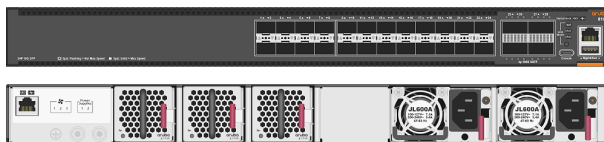

8100 スイッチ シリーズ

HPE Aruba ネットワーキングの CX 8100 スイッチ シリーズは、モバイル、クラウド、IoT 時代のアプリケーション、セキュリティ、スケーラビリティの要求に対処する柔軟かつ革新的なアプローチを提供します。これらのスイッチは、キャンパスにおける次世代のコア/アグリゲーション レイヤー、および仮想的で非常にダイナミックなデータセンター環境のニーズに応えます。CX 8100 スイッチは 1.76 Tbps 以上の容量を提供し、1Gbps, SmartRate(1/2.5/5/10Gbps), 10Gbps, 25Gbps, 40Gbps, 100Gbps などのラインレートのギガビット イーサネット インターフェイスを備えています。

- Aruba NAE (Network Analytics Engine)によるインテリジェントな監視と可視化
- 業界をリードする VSX 冗長性、冗長電源とファンによる高可用性
- キャンパス内のコア/アグリゲーション、またはデータセンター環境のToR/EoR向けに設計
- 組み込みの REST API と Python スクリプトを使用した ArubaOS-CX の自動化とプログラム可能性
- 高度なレイヤ2/3 機能セット (BGP、OSPF、VRF、IPv6、など)
- 8100-40XT8XF4C および 8100-24XT4XF4C では SmartRate (別名 mGig)対応の 1/2.5/5/10 Gbps ポートを提供

バンドル型番の選択 (スイッチ本体の選択)

- 8100 スイッチ シリーズは、スイッチ本体にファントレイと電源ユニットをセットにしたバンドル型番で提供されます。

HPE Aruba 8100-24XF4C Front-to-Back 3 Fan Trays 2 AC Bundle	R9W86A#ACF	¥3,649,000
---	------------	------------

- 24 x 10G(SFP+)ポート
- 4 x 100G(QSFP28)ポート
- 3 x ファントレイ(FB方向)
- 2 x 電源ユニット(FB方向)
- 1.28 Tbps / 952 Mpps
- 1 RUサイズ
- ポートで利用可能なオプション:
 - ポート(1~24): 最小(0)/最大(24): 1G/10G(SFP/SFP+)
 - ポート(25~28): 最小(0)/最大(4): 40G/100G(QSFP+/QSFP28)
 - ポート(25~28): 最小(0)/最大(4): 変換アダプタ(845970-B21)